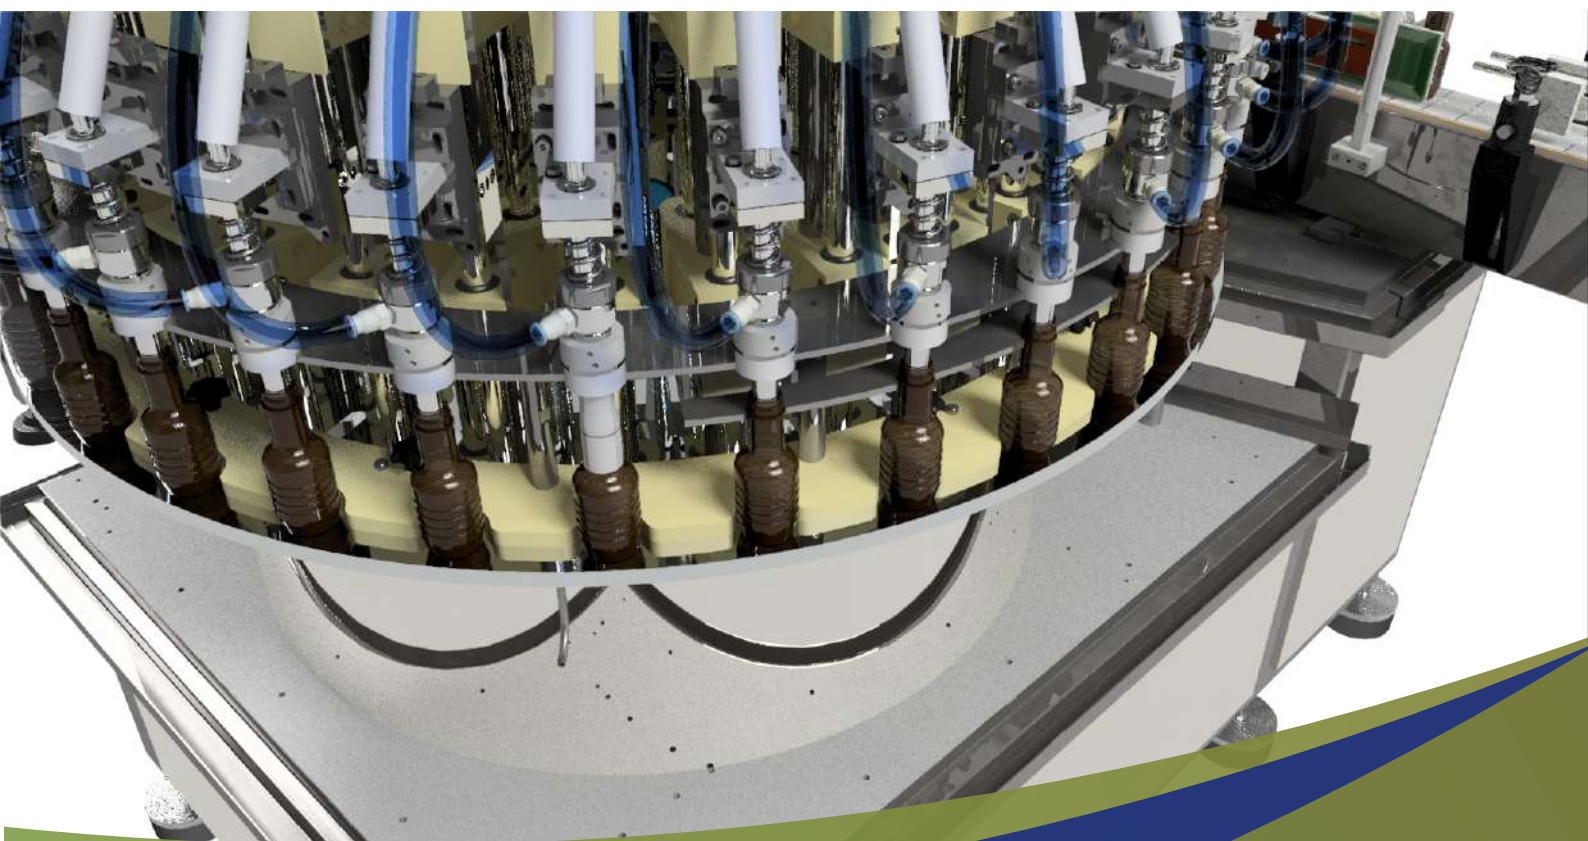

La máquina dosificadora rotativa de frascos realiza el proceso de dosificar de acuerdo al volumen requerido.

- *• Control individual de los componentes de la máquina.*
- *• Panel Touch para el ingreso de los menús de servicio de la máquina y aviso de fallas,*
- *• Guardas de seguridad,*

La máquina está diseñada para la Industria con procesos de envasado.